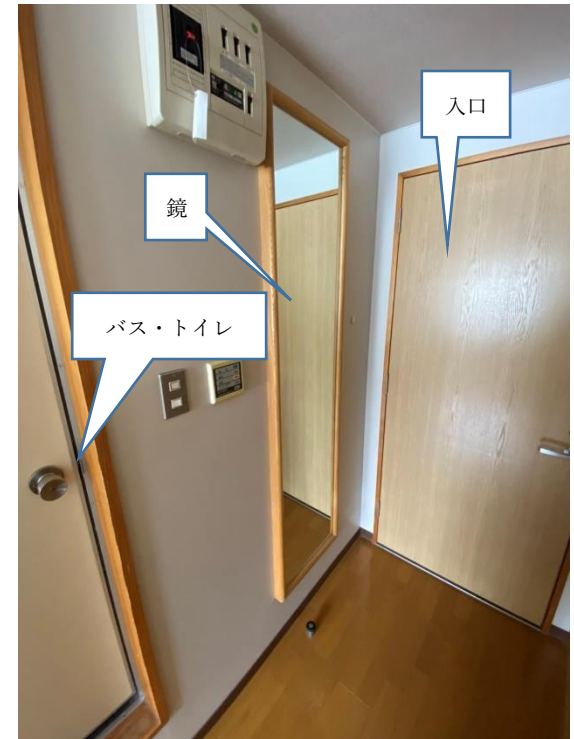

名寄市立大学学生寮「アルカディア」共有部分

駐輪場

外観

学生寮前

玄関前に
ゴミステーション有

各部屋の呼び出しは
玄関扉横の内線電話で行います。

内玄関

玄関は共有です（鍵有り）

階段

玄関ホール

※靴箱は部屋番号ごとです。

給湯室（共有）

電気コンロ
(IHではありません)

ベッドの大きさは2m×93cmです。
下に引き出しが3つあります。

カーテンレール

窓にはブラインドがついています。
窓の大きさは縦130cm、横165cmです。

入口

クローゼット

洗濯機置き場のサイズ
73 cm×58 cm
蛇口までの高さ 125 cm

洗濯機置き場とベッドの間は 85 cm

入口

鏡

バス・トイレ

クローゼット内部
ポールのほか、棚もついでいます。